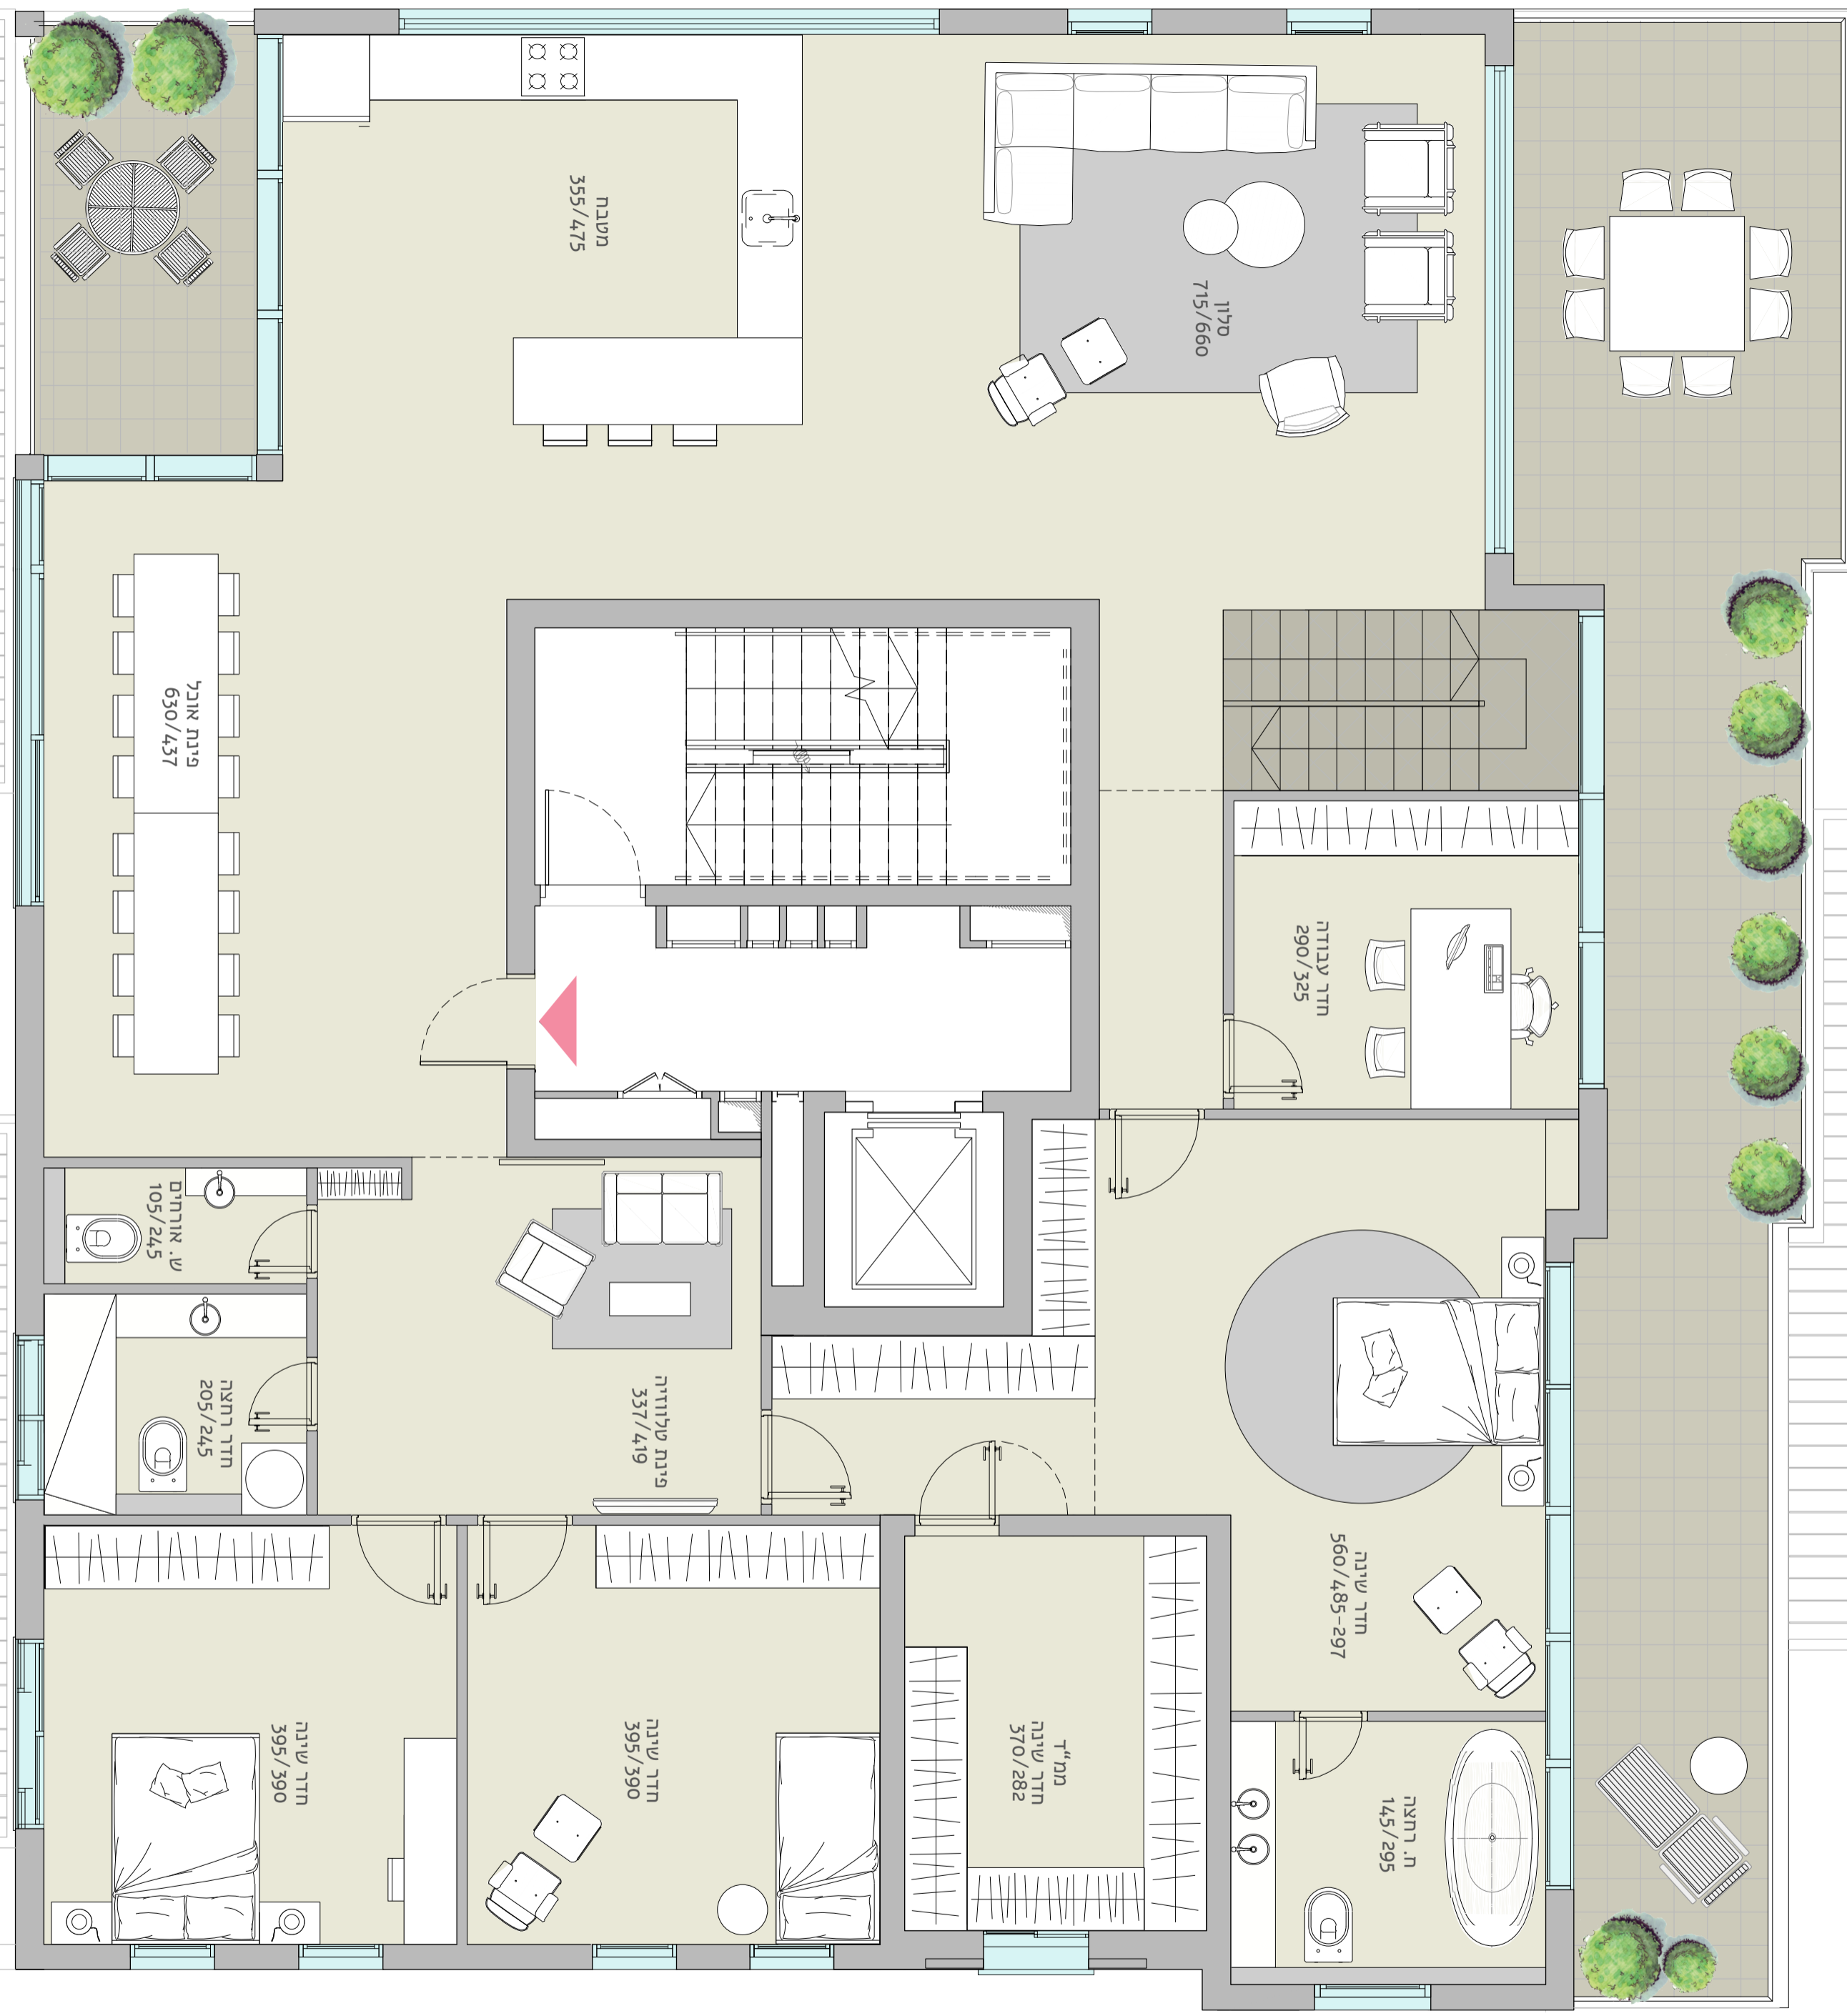

דירה מס' 23 (6 חדרים)

- דירה 24: קומה שביעית
- שטח דירה כולל: 232 מ"ר
- שטח מרפסת קדמית: 8 מ"ר
- שטח מרפסת: 40 מ"ר
- גג: כ 70 מ"ר
- הפנייה: עורף
- כיווני אוויר: צפון מזרח

M 06