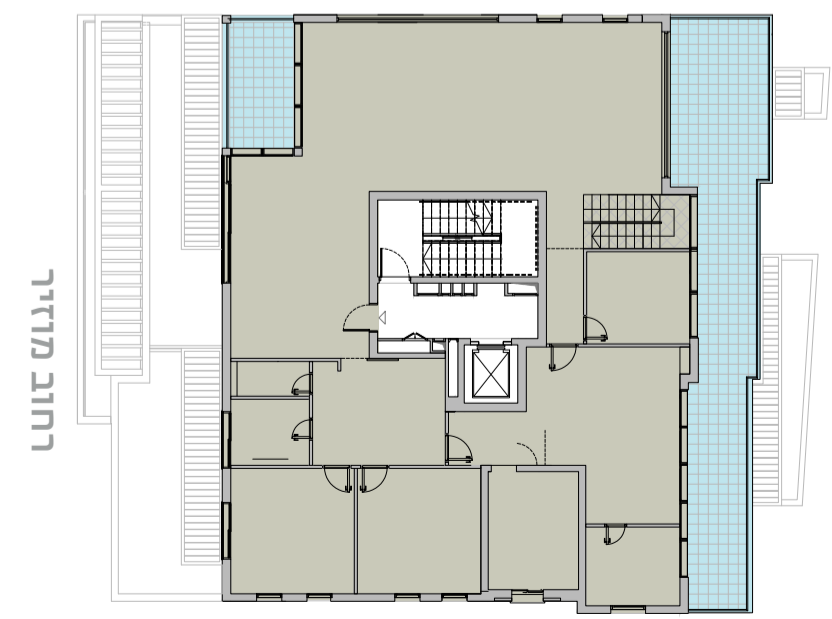

דירה מס' 23 (6 חדרים)

- דירה 24: קומה שביעית
- שטח דירה כולל: 232 מ"ר
- שטח מרפסת קדמית: 8 מ"ר
- שטח מרפסת: 40 מ"ר
- גג: כ 70 מ"ר
- הפנייה: עורף
- כיווני אוויר: צפון מזרח

M 06