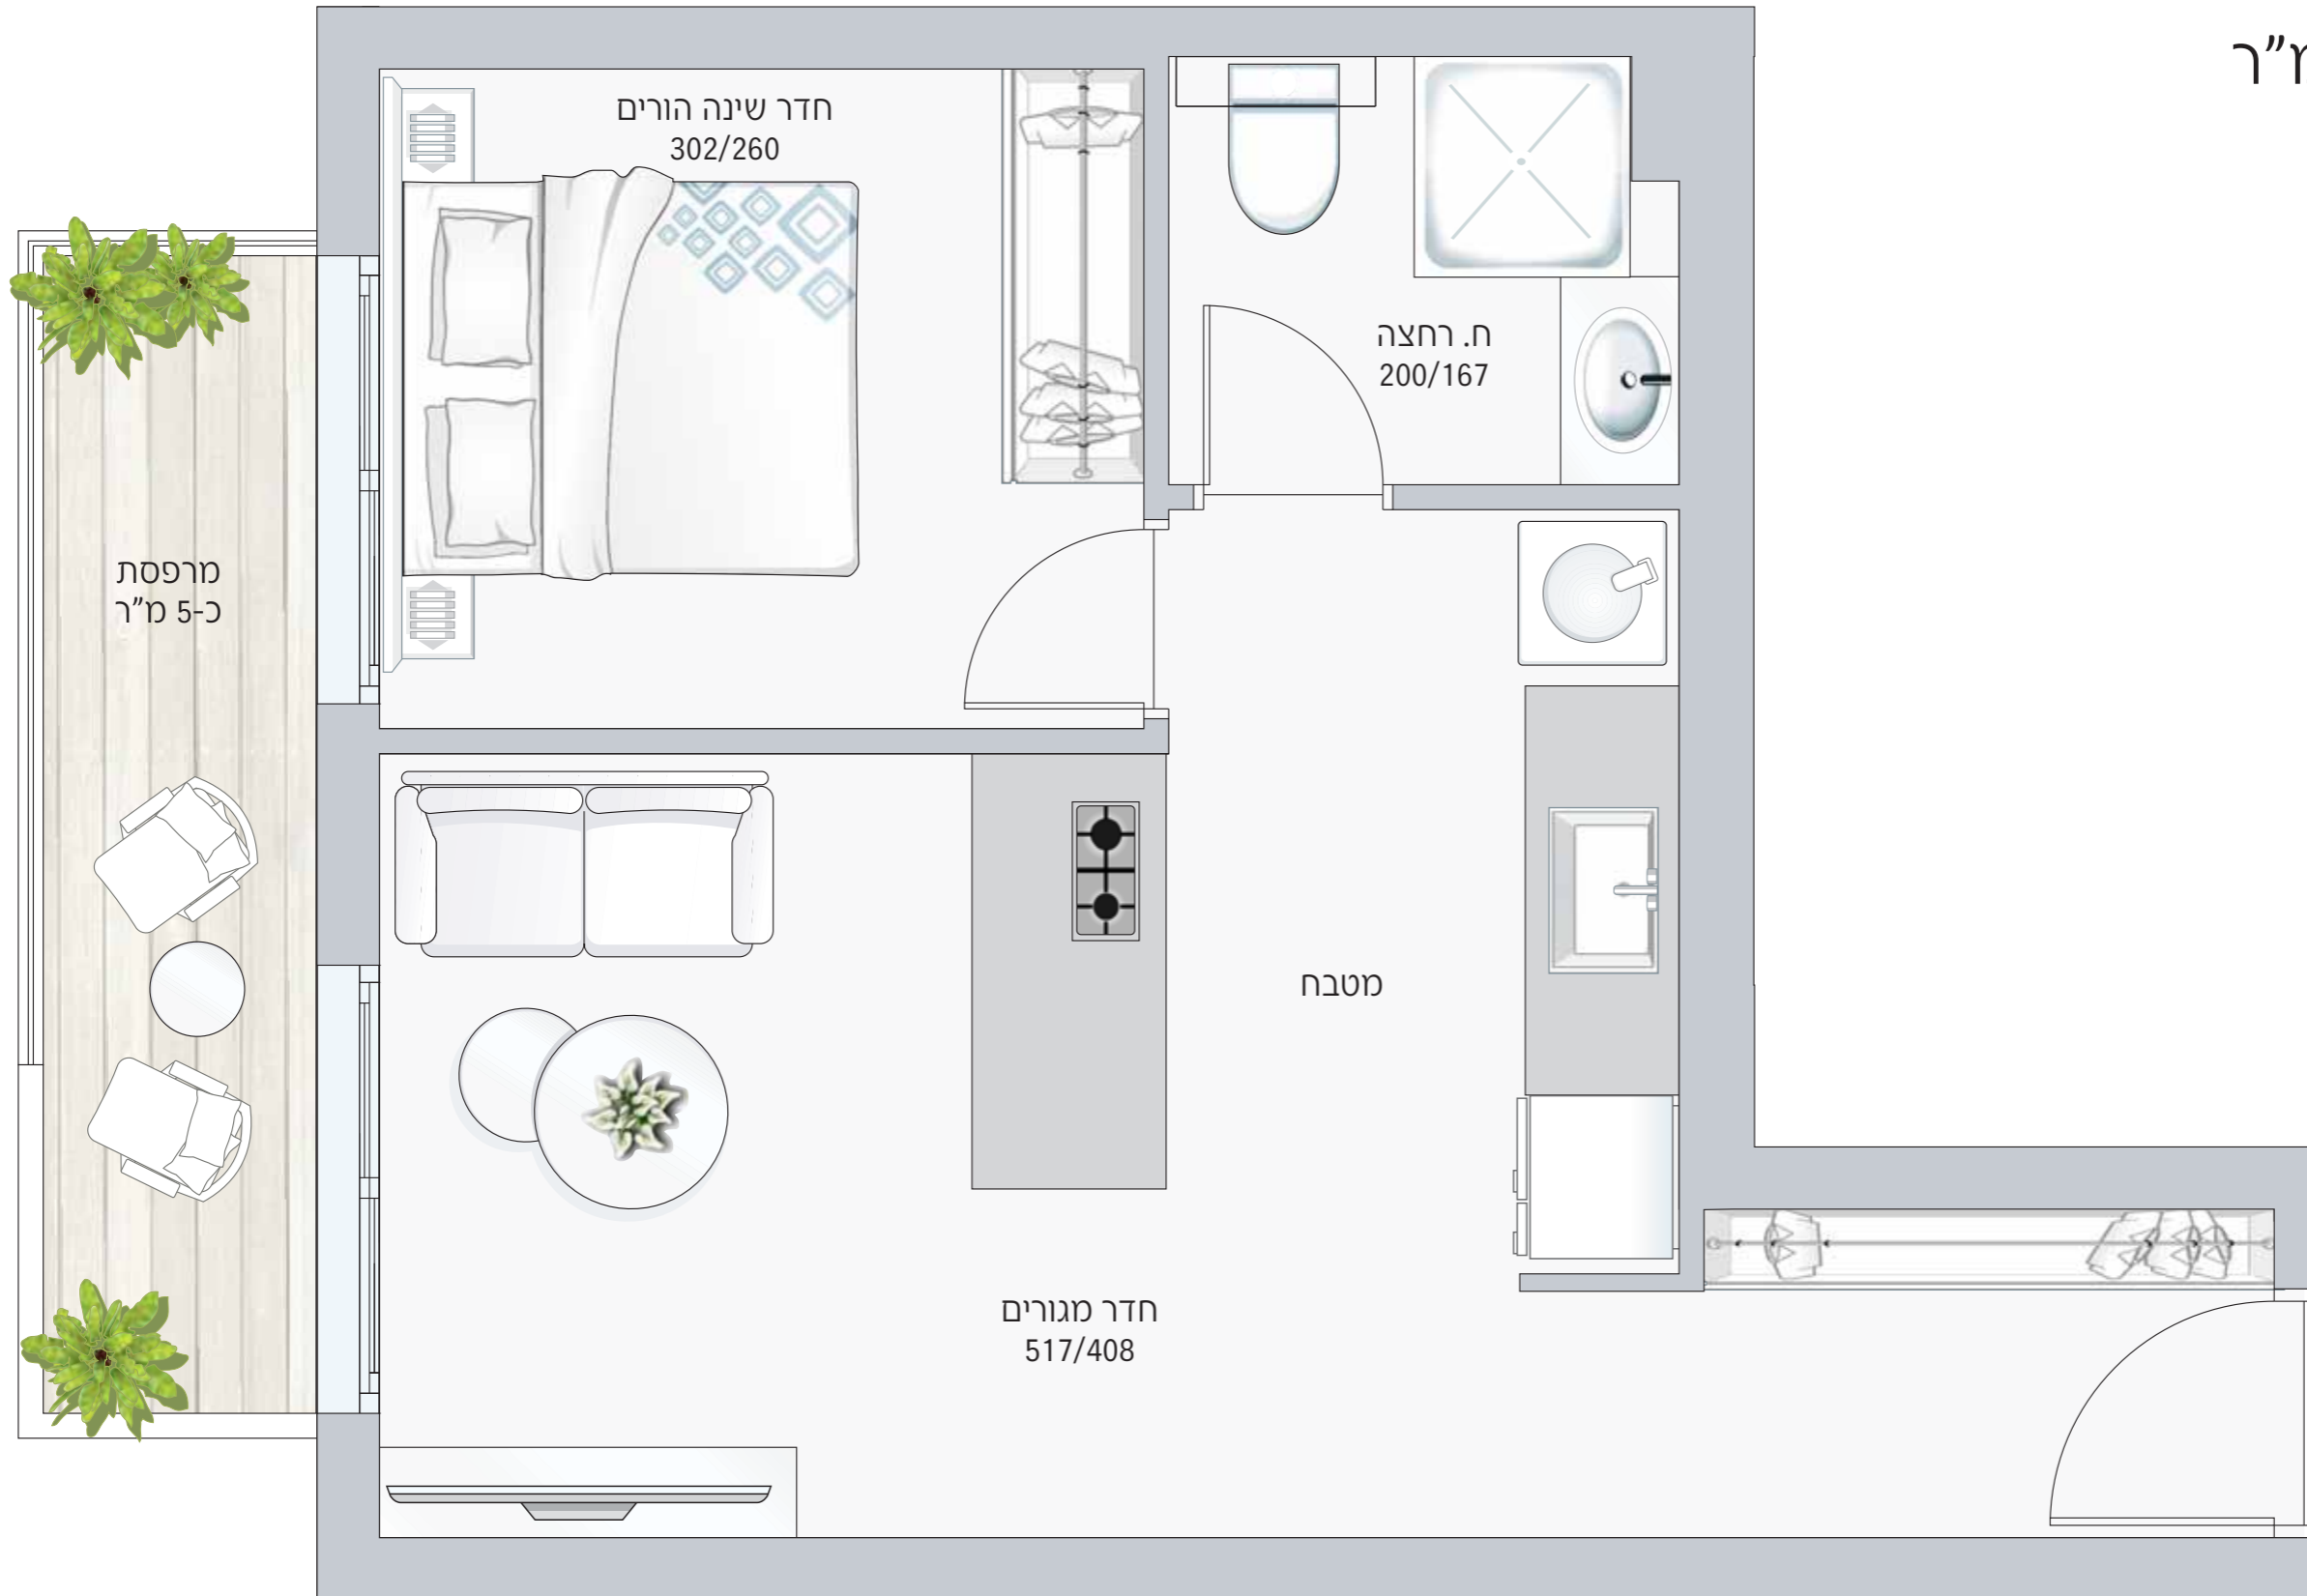

דירות מס' 17,22
דירת 2 חדרים
שטח הדירה כ-38 מ"ר
קומות 4,5

כניסה ←