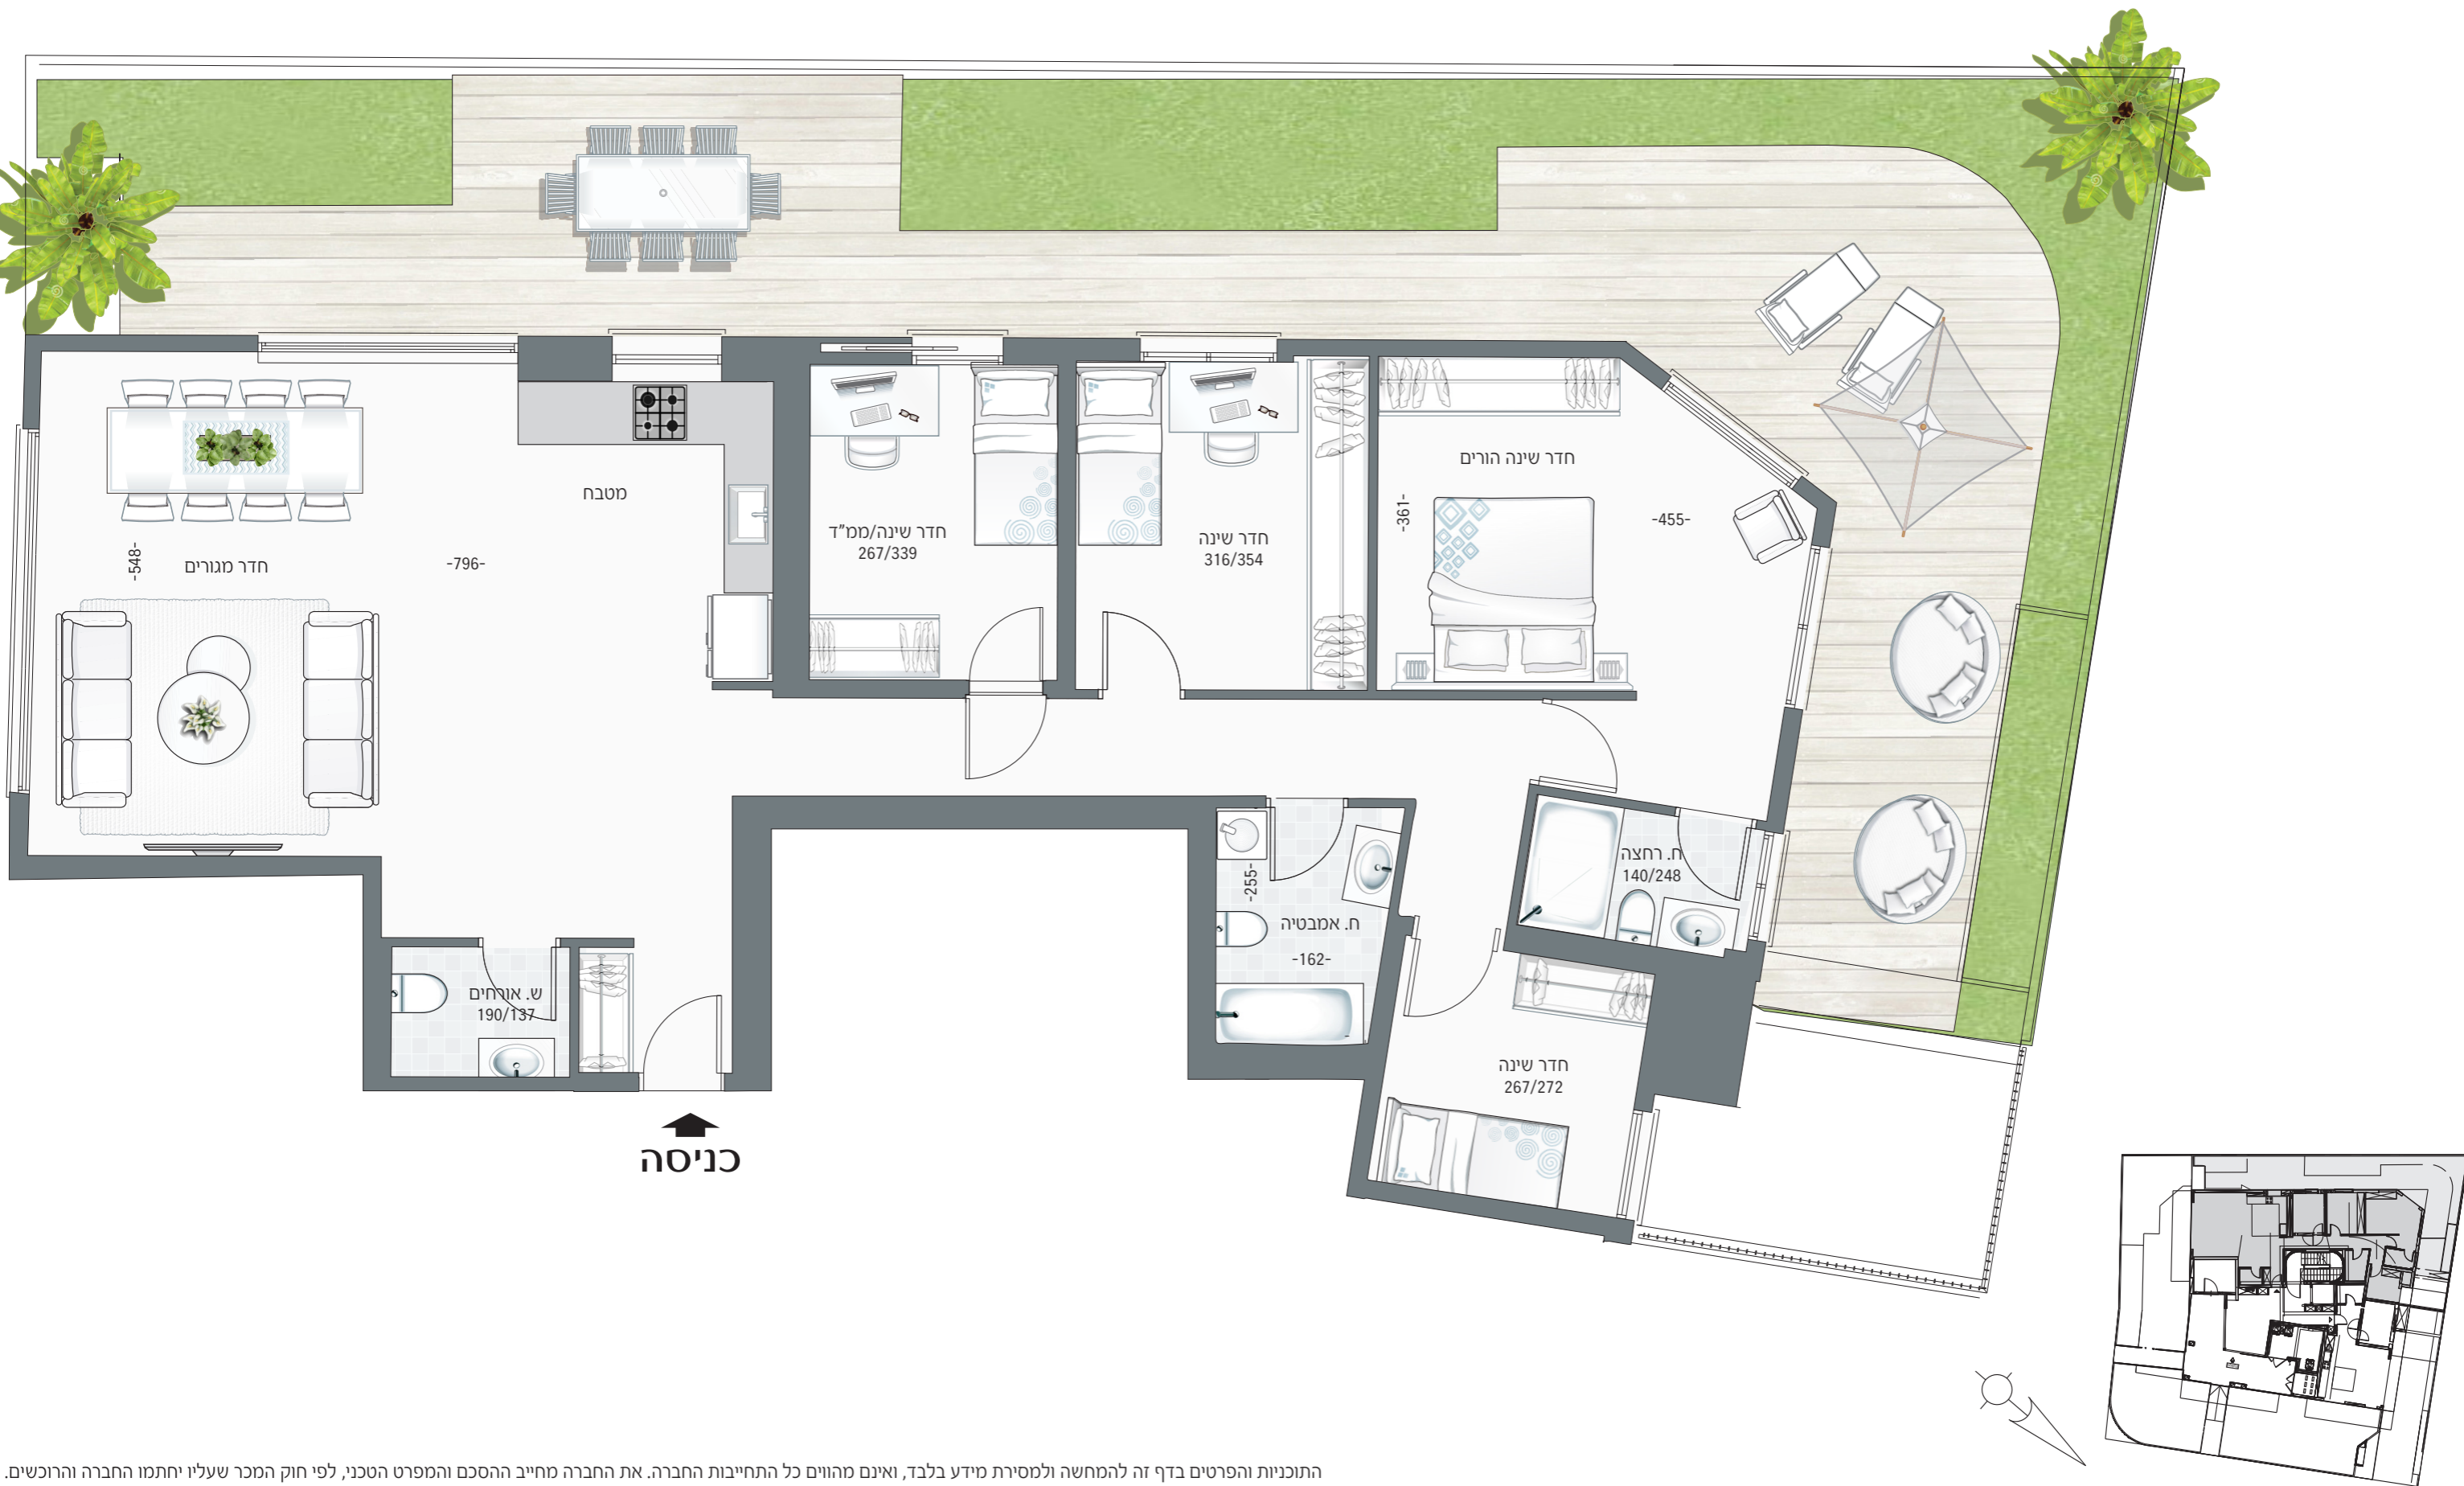

דירה מס' 1
דירת גן 5 חדרים
שטח הדירה 136 מ"ר
שטח גינה 92 מ"ר
קומת קרקע

התוכניות והפרטים בדף זה להמחשה ולמסירת מידע בלבד, ואינם מהווים כל התחייבות החברה. את החברה מחייב ההסכם והמפרט הטכני, לפי חוק המכר שעליו יחתמו החברה והרוכשים.