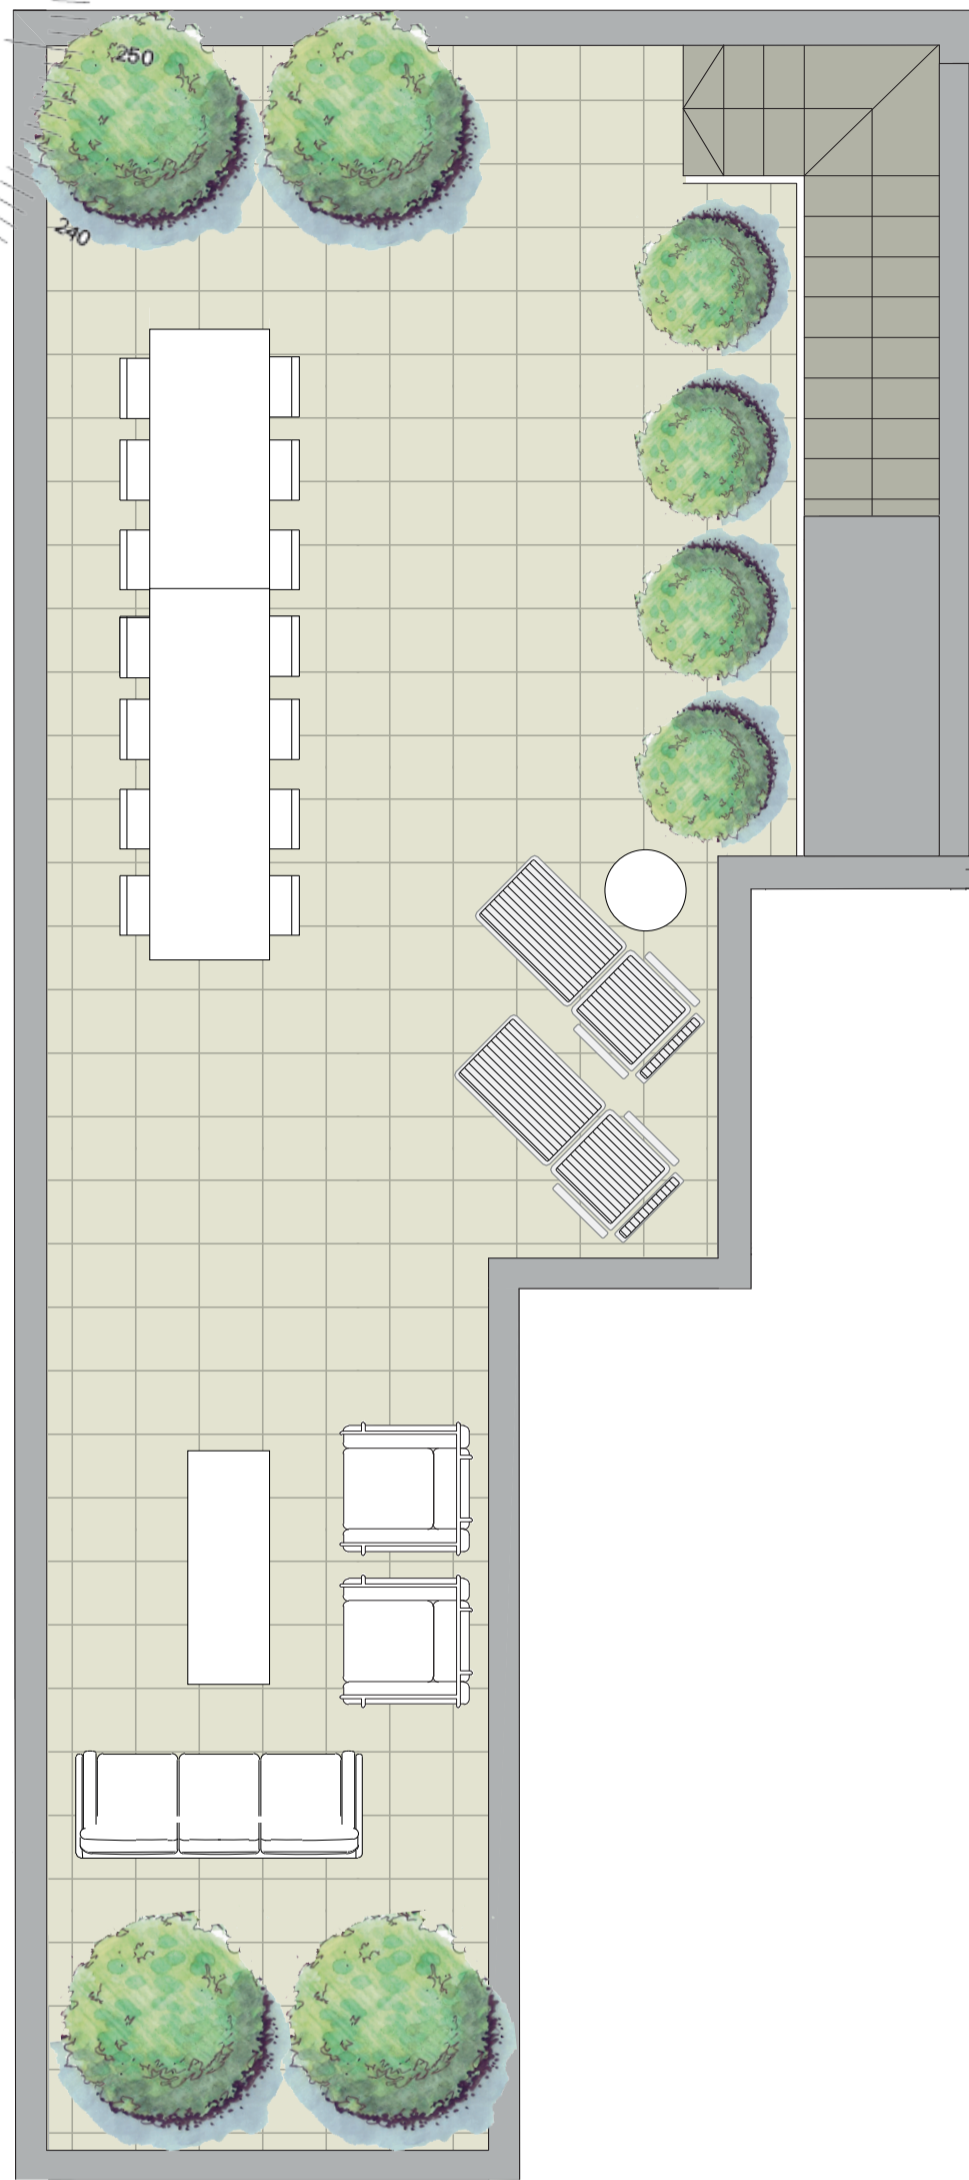

דירה מס' 23 (4 חדרים)

דירה 23: קומה שביעית
שטח דירה כולל: 147 מ"ר + 5 מ"ר מדרגות
שטח מרפסת: 18 מ"ר + 15 מ"ר
שטח בג: 70 מ"ר
הפניייה: חזית צד ועורף
כיווני אוויר: צפון מערב ודרום

חתר קומה:

רחוב מוז'יר

רחוב מוז'יר