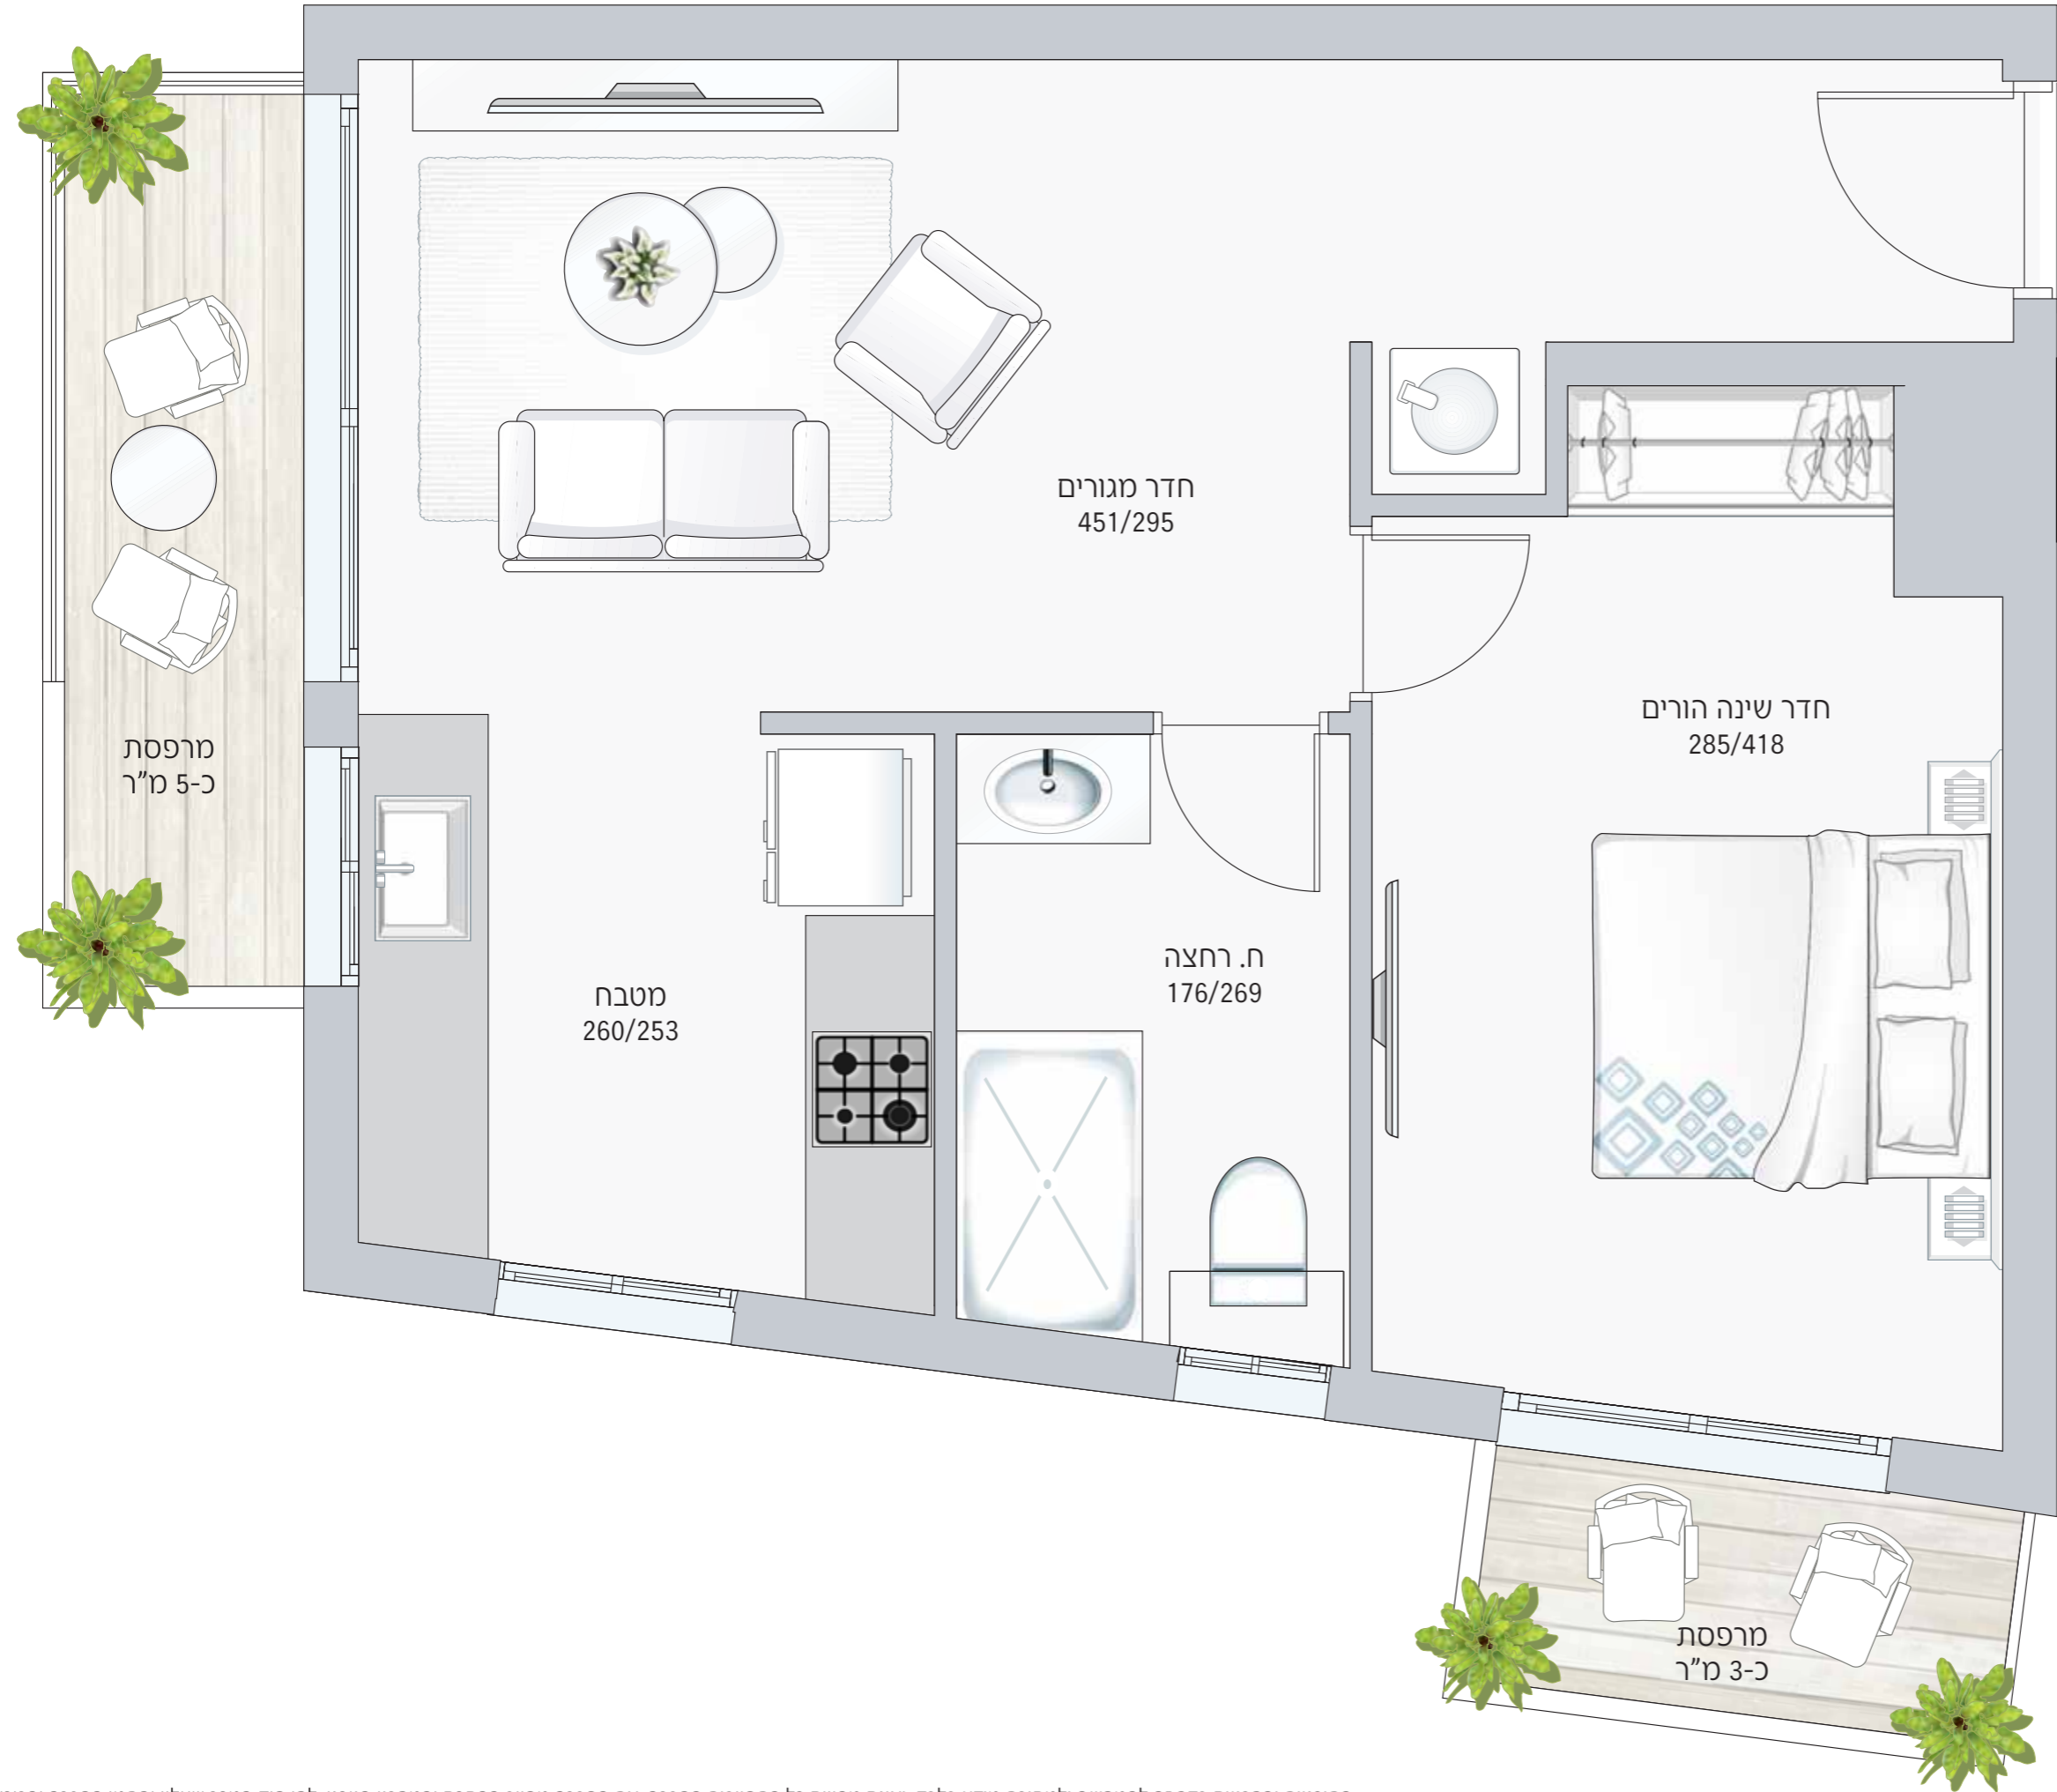

דירות מס' 16,21
דירת 2 חדרים
שטח הדירה כ-49 מ"ר
קומות 4,5

כניסה ←

חדר מגורים
451/295

חדר שינה הורים
285/418

ח. רחצה
176/269

מטבח
260/253

מרפסת
כ-5 מ"ר

מרפסת
כ-3 מ"ר