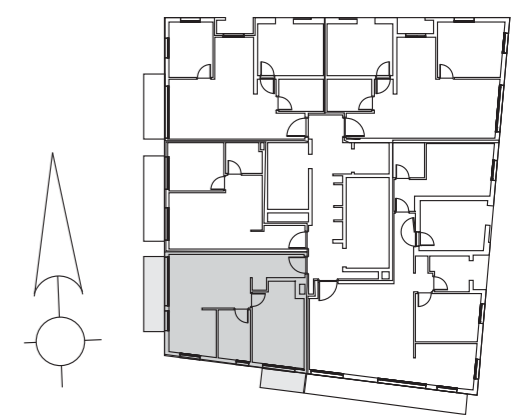

דירות מס' 16,21
דירת 2 חדרים
שטח הדירה כ-49 מ"ר
קומות 4,5

כניסה ←

חדר מגורים
451/295

חדר שינה הורים
285/418

ח. רחצה
176/269

מטבח
260/253

מרפסת
כ-5 מ"ר

מרפסת
כ-3 מ"ר